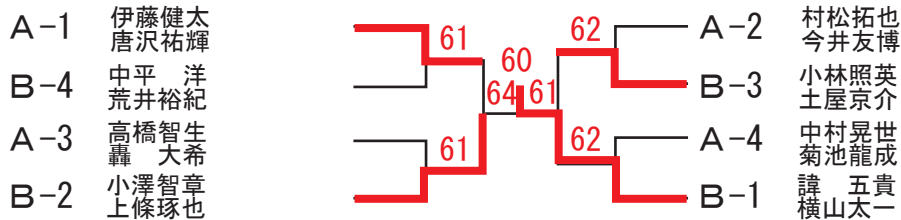

令和5年 第46回 長野県山本清一郎杯テニス大会 D

男子ダブルス <8 : グレードF(0)>

Aリーグ

	1	2	3	4	勝敗	ゲーム取得率	順位
① 伊藤健太 (上田 TTA) 唐沢祐輝 (松本 エムスタイル)		61	61	76 (9)	3-0		1
2 中村晃世 (大学 その他) 菊池龍成 (高校 長野高専)	16		57	67 (5)	0-3		4
3 高橋智生 (松本 信大TC) 轟 大希 (長野 JR東日本TC)	16	75		46	1-2		3
4 村松拓也 (岡谷 エコーTC) 今井友博 (岡谷 エコーTC)	67 (9)	76 (5)	64		2-1		2

Bリーグ

	5	6	7	8	勝敗	ゲーム取得率	順位
② 小林照英 (佐久 AGH) 土屋京介 (佐久 AGH)		64	46	36	1-2		3
6 中平 洋 (伊那 伊那TA) 荒井裕紀 (松本 TeriosTC)	46		46	36	0-3		4
7 諱 五貴 (松本 TTZ) 横山太一 (松本 TTZ)	64	64		62	3-0		1
8 小澤智章 (松本 TTZ) 上條琢也 (松本 TEAM.しんきん)	63	63	26		2-1		2

トーナメント