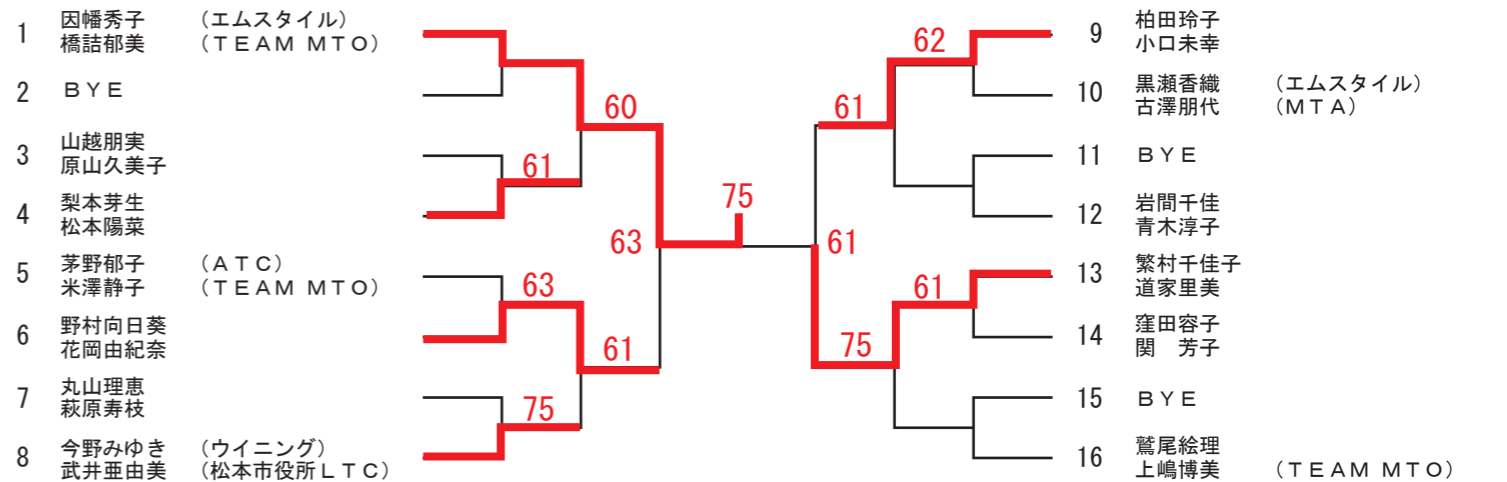

第67回(2024)

松本市市民スポーツ大会春季大会

< テニスの部 >

- 日程 令和6年4月21日(日)
- 会場 浅間温泉庭球公園
- 種目 男子ダブルスA, B, C, マスターズ、女子ダブルスA, B, C
ミックスダブルスA, B, C, マスターズ

- 競技委員長 可知偉行
 ディレクター 濱 堯二
 レフェリー 村山和男
 競技委員 伊藤綾子 百瀬裕之 奥原穂奈美 金箱英己 戸田英利
 鈴木泰斗 眞野美由紀 稲岡昭子 中藤 誠 齋藤雪菜 武井亜由美

ミックスダブルスA

ミックスダブルスB

ミックスダブルスC

女子ダブルスA

女子ダブルスB

女子ダブルスC