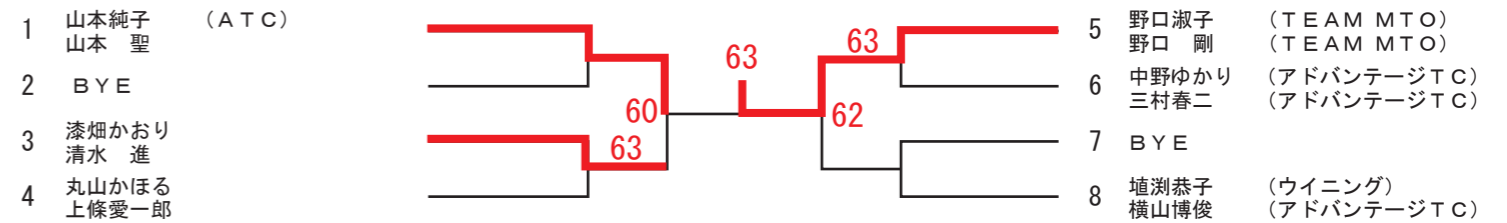

第67回(2024)

松本市市民スポーツ大会春季大会

< テニスの部 >

- 日程 令和6年4月21日(日)
- 会場 浅間温泉庭球公園
- 種目 男子ダブルスA, B, C, マスターズ、女子ダブルスA, B, C
ミックスダブルスA, B, C, マスターズ

- 競技委員長 可知偉行
 ディレクター 濱 堯二
 レフェリー 村山和男
 競技委員 伊藤綾子 百瀬裕之 奥原穂奈美 金箱英己 戸田英利
 鈴木泰斗 眞野美由紀 稲岡昭子 中藤 誠 齋藤雪菜 武井亜由美

注意事項

- 試合方法～決勝トーナメントは1セットマッチ・セミノードバンテージとします。ただし、ミックスダブルスマスターズ及びミックスダブルスAは3セットマッチ・セミノードバンテージとします。コンソレーションは6ゲーム先取・セミノードバンテージとします。
- 天候等により、試合形式が変更になる場合があります。
- 審判はセルフジャッジとします。
- 試合は原則としてオーダーオブプレーにて行います。番号の若いチームがボールを本部に取りに来てください。
- 試合前の練習はサービスのみ4本とします。
- 試合後、勝者がボールの返却と結果を速やかに本部に報告してください。
- 体力消耗等による試合の中断は認めません。また、コールされて3分以内にコートに入れられない組は失格とします。
- 表彰・・・各種目7ドロー以下は優勝・準優勝、コンソレーションは優勝チームに賞状があります。各種目8ドロー以上は優勝・準優勝・ベスト4(第三位)、コンソレーションは優勝・準優勝チームに賞状があります。
- 大会ドローは、昨年度の松本市市民スポーツ大会春季大会の結果等を考慮し、抽選にて作成しています。
- ゴミは各自で必ず持ち帰ってください。

ミックスダブルスA

ミックスダブルスB

ミックスダブルスC

女子ダブルスA

女子ダブルスB

女子ダブルスC